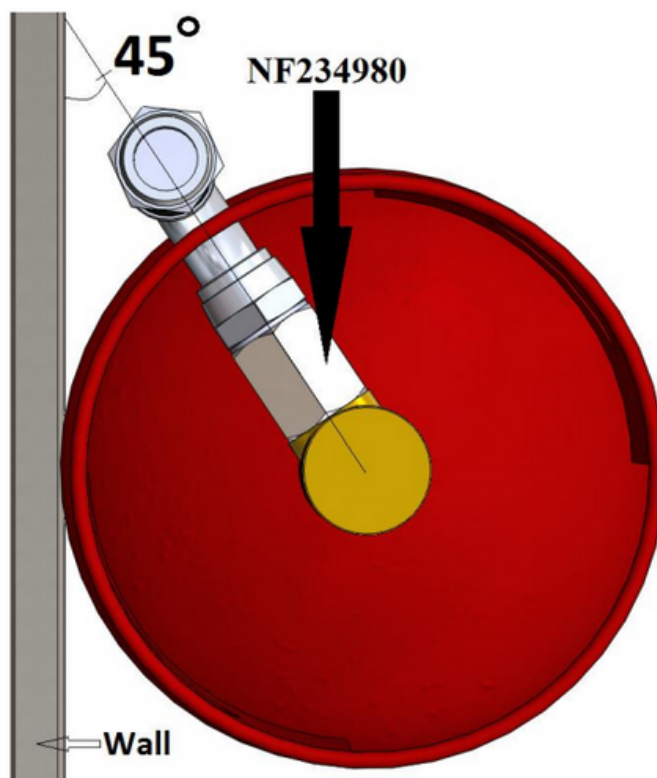

Scheda Tecnica

Sistemi a gas chimici - FSL 1230™ / FSL 5112™

DN49 JIC Adattatore uscita di scarico NF234980

- Materiale - Acciaio
- Finitura - Zincata
- **Usare solo con bombole gas chimici FSL da 180 litri con manichetta di scarico**